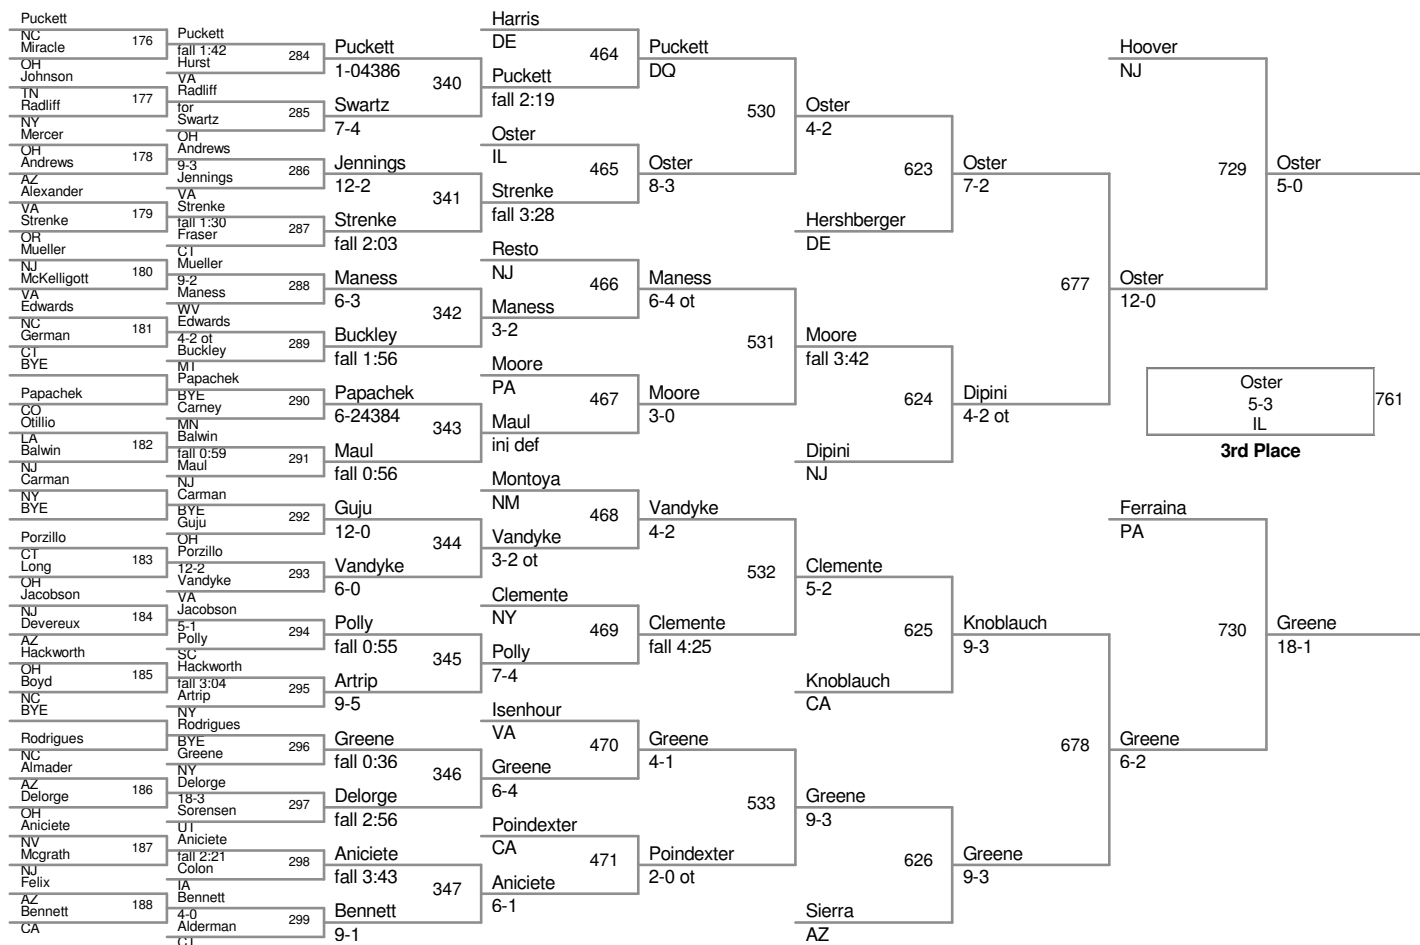

Welsh fall 1:27

Pena 13-5

Pena 9-7

Pena fall 0:55

Pena 16-9 CO

Champion

103 Lbs

112 Lbs

112 Lbs

119 Lbs

119 Lbs

125 Lbs

130 Lbs

135 Lbs

140 Lbs

145 Lbs